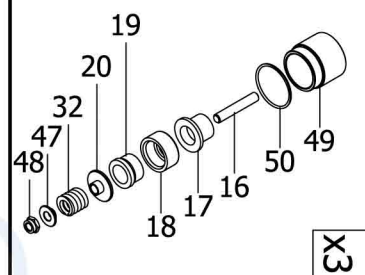

01.002.000.000.779

070313

12/6

BOMBA T-116 EMBOLO E/E

01

05.001.001.303.052
KIT SELF SYSTEM C/CILINDRO

05.001.001.304.352
KIT SELF SYSTEM S/CILINDRO

06.002.034.003.201
KIT 32

06.002.034.004.401
KIT 44

06.002.034.004.330
KIT 433