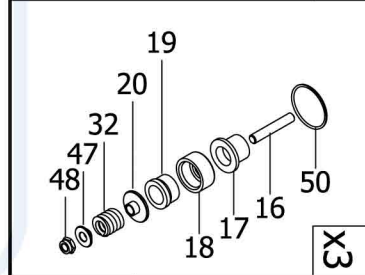

01.002.000.000.779

070313

12/6

BOMBA T-116 EMBOLO E/E

01

05.001.001.303.052
KIT SELF SYSTEM C/CILINDRO

05.001.001.304.352
KIT SELF SYSTEM S/CILINDRO

06.002.034.003.201
KIT 32